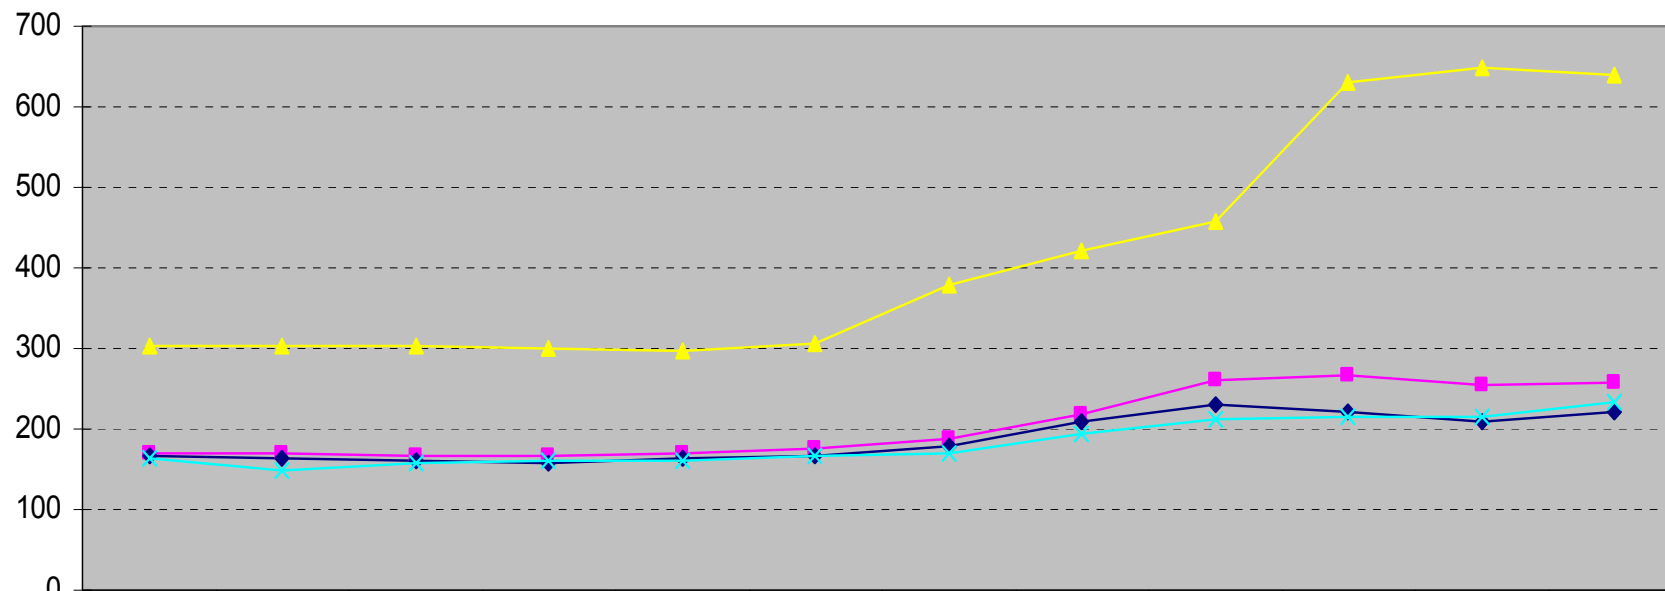

### Prodotti agricoli - medie rilevazioni mensili anno 2008 - euro/ton.

frumento buono mercantile	268,83	260,25	264,75	253,50	224,17		193,25	184,50	176,00	161,75	153,86	143,50
granoturco nazionale giallo	237,50	225,75	228,00	222,83	220,30	221,50	224,25	189,50	147,50	134,50	125,59	117,17
semola	672,50	715,00	726,25	699,17	608,50	582,50	547,50	497,50	462,50	442,50	377,50	340,83
farinaccio	238,67	221,00	230,00	232,33	223,60	192,50	194,50	191,75	140,00	119,25	134,91	136,33

### Prodotti agricoli - medie rilevazioni mensili anno 2007 - euro/ton.

frumento buono mercantile	169,00	168,25	166,50	166,00	168,50	175,50	188,00	219,50	261,30	265,75	255,75	257,83
granoturco nazionale giallo	165,17	162,50	161,00	159,00	162,63	165,25	177,75	209,50	229,50	220,50	209,25	221,50
semola	302,50	302,50	302,50	299,17	297,50	305,00	380,00	420,00	457,50	631,25	647,50	639,17
farinaccio	165,00	149,75	157,40	160,33	161,00	166,50	168,50	193,00	211,20	215,50	214,75	234,67

### Prodotti agricoli - medie rilevazioni mensili anno 2006 - euro/ton.

	gen	feb	mar	apr	mag	giu	lug	ago	sett	ott	nov	dic
—■— frumento buono mercantile	126,17	126,25	126,25	130,17	134,50		122,20	130,50	142,80	163,00	169,00	168,25
—◆— granoturco nazionale giallo	124,50	124,38	123,50	126,17	133,25	135,88	139,20	141,00	144,70	156,25	161,75	159,25
—▲— semola	254,17	257,50	257,50	257,50	257,50	257,50	259,50	262,50	272,50	296,25	307,50	302,50
—×— farinaccio	114,67	89,75	85,00	103,67	114,00	116,00	111,80	129,00	125,00	129,00	145,50	155,00