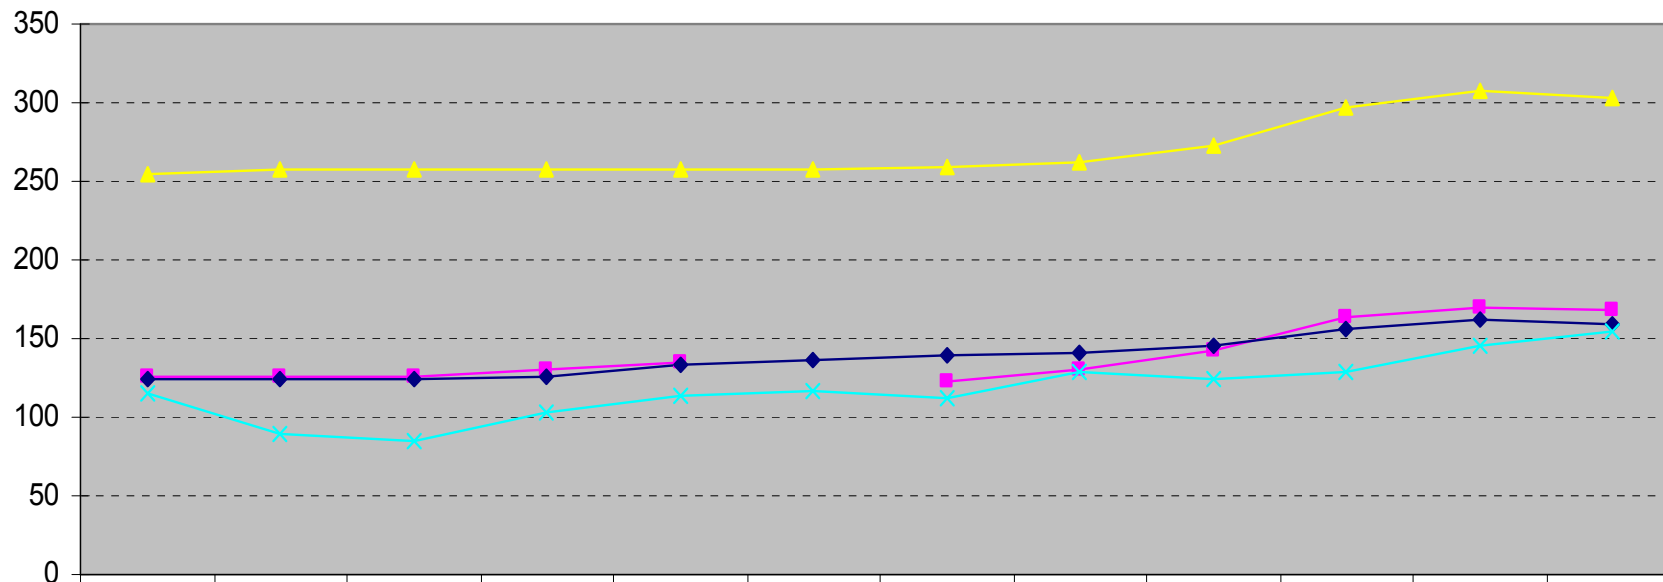

### Prodotti agricoli - medie rilevazioni mensili anno 2008 - euro/ton.

frumento buono mercantile	268,83	260,25	264,75	253,50	224,17		193,25	184,50	176,00	161,75	153,86	143,50
granoturco nazionale giallo	237,50	225,75	228,00	222,83	220,30	221,50	224,25	189,50	147,50	134,50	125,59	117,17
semola	672,50	715,00	726,25	699,17	608,50	582,50	547,50	497,50	462,50	442,50	377,50	340,83
farinaccio	238,67	221,00	230,00	232,33	223,60	192,50	194,50	191,75	140,00	119,25	134,91	136,33

### Prodotti agricoli - medie rilevazioni mensili anno 2007 - euro/ton.

frumento buono mercantile	169,00	168,25	166,50	166,00	168,50	175,50	188,00	219,50	261,30	265,75	255,75	257,83
granoturco nazionale giallo	165,17	162,50	161,00	159,00	162,63	165,25	177,75	209,50	229,50	220,50	209,25	221,50
semola	302,50	302,50	302,50	299,17	297,50	305,00	380,00	420,00	457,50	631,25	647,50	639,17
farinaccio	165,00	149,75	157,40	160,33	161,00	166,50	168,50	193,00	211,20	215,50	214,75	234,67

### Prodotti agricoli - medie rilevazioni mensili anno 2006 - euro/ton.

	gen	feb	mar	apr	mag	giu	lug	ago	sett	ott	nov	dic
—■— frumento buono mercantile	126,17	126,25	126,25	130,17	134,50		122,20	130,50	142,80	163,00	169,00	168,25
—◆— granoturco nazionale giallo	124,50	124,38	123,50	126,17	133,25	135,88	139,20	141,00	144,70	156,25	161,75	159,25
—▲— semola	254,17	257,50	257,50	257,50	257,50	257,50	259,50	262,50	272,50	296,25	307,50	302,50
—×— farinaccio	114,67	89,75	85,00	103,67	114,00	116,00	111,80	129,00	125,00	129,00	145,50	155,00