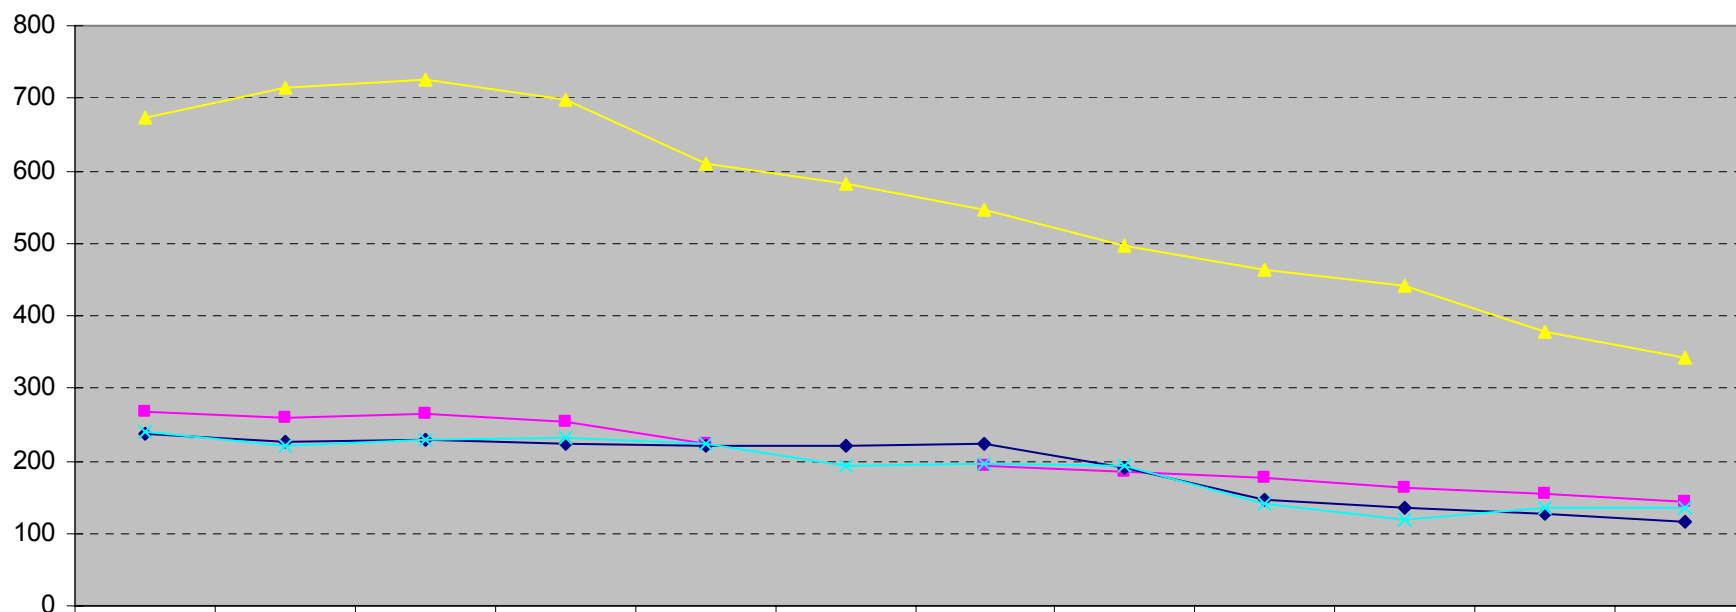

### Prodotti agricoli - medie rilevazioni mensili anno 2008 - euro/ton.

frumento buono mercantile	268,83	260,25	264,75	253,50	224,17		193,25	184,50	176,00	161,75	153,86	143,50
granoturco nazionale giallo	237,50	225,75	228,00	222,83	220,30	221,50	224,25	189,50	147,50	134,50	125,59	117,17
semola	672,50	715,00	726,25	699,17	608,50	582,50	547,50	497,50	462,50	442,50	377,50	340,83
farinaccio	238,67	221,00	230,00	232,33	223,60	192,50	194,50	191,75	140,00	119,25	134,91	136,33

### Prodotti agricoli - medie rilevazioni mensili anno 2007 - euro/ton.

frumento buono mercantile	169,00	168,25	166,50	166,00	168,50	175,50	188,00	219,50	261,30	265,75	255,75	257,83
granoturco nazionale giallo	165,17	162,50	161,00	159,00	162,63	165,25	177,75	209,50	229,50	220,50	209,25	221,50
semola	302,50	302,50	302,50	299,17	297,50	305,00	380,00	420,00	457,50	631,25	647,50	639,17
farinaccio	165,00	149,75	157,40	160,33	161,00	166,50	168,50	193,00	211,20	215,50	214,75	234,67

### Prodotti agricoli - medie rilevazioni mensili anno 2006 - euro/ton.

	gen	feb	mar	apr	mag	giu	lug	ago	sett	ott	nov	dic
—■— frumento buono mercantile	126,17	126,25	126,25	130,17	134,50		122,20	130,50	142,80	163,00	169,00	168,25
—◆— granoturco nazionale giallo	124,50	124,38	123,50	126,17	133,25	135,88	139,20	141,00	144,70	156,25	161,75	159,25
—▲— semola	254,17	257,50	257,50	257,50	257,50	257,50	259,50	262,50	272,50	296,25	307,50	302,50
—×— farinaccio	114,67	89,75	85,00	103,67	114,00	116,00	111,80	129,00	125,00	129,00	145,50	155,00