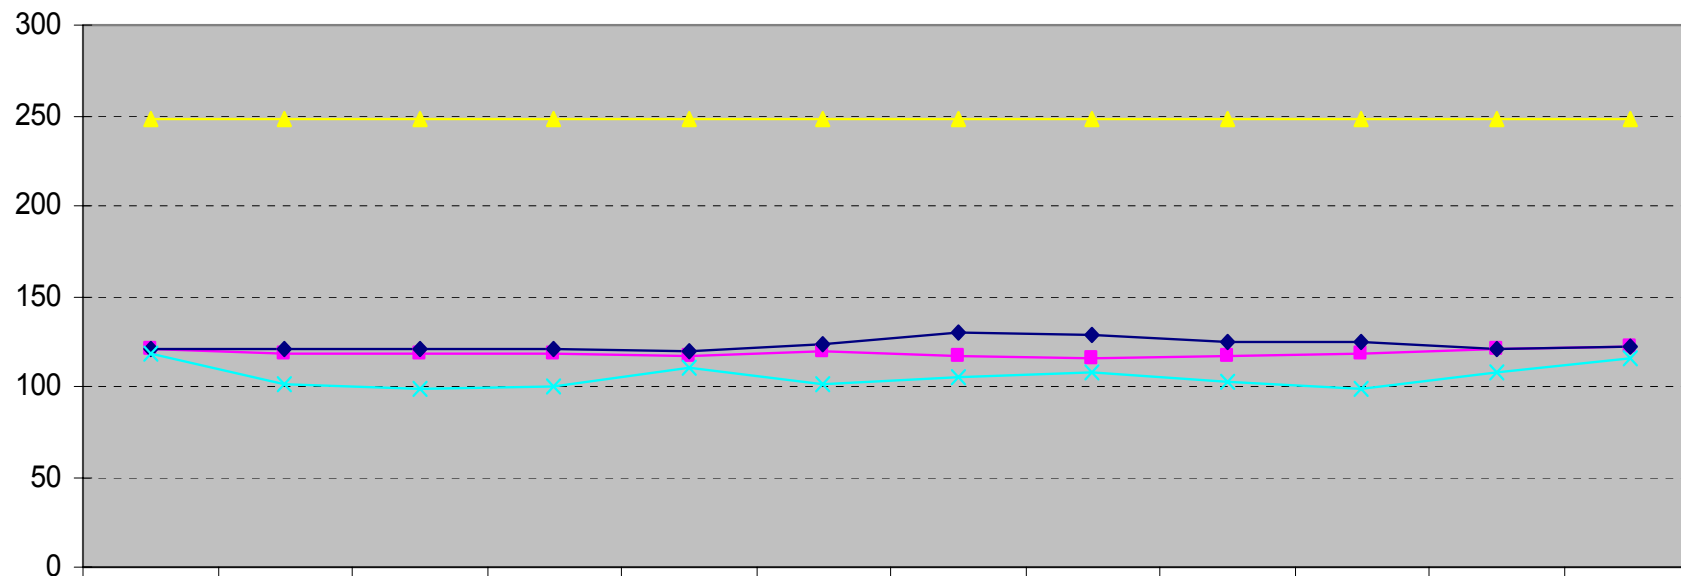

Prodotti agricoli - medie rilevazioni mensili anno 2005 - euro/ton.

frumento buono mercantile	121,25	118,63	118,50	118,30	117,00	119,50	116,50	115,50	117,50	118,50	120,25	122,50
granoturco nazionale giallo	120,50	120,13	120,83	121,30	118,88	123,50	129,30	129,00	124,75	124,70	120,75	121,67
semola	247,50	247,50	247,50	247,50	247,50	247,50	247,50	247,50	247,50	247,50	247,50	247,50
farinaccio	118,75	100,75	99,17	100,20	110,00	101,75	105,40	108,00	102,75	99,20	108,25	115,00